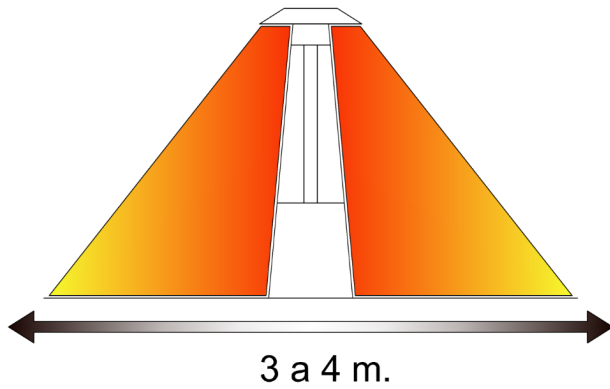

Area de calefacción

Dimensiones	680 x 680 x 2170 mm
Peso	65 kg
Potencia térmica	12.5 kW
Consumo eléctrico	0.27 mA
Consumo	2.5 kg/h pellet EN Plus

ARMONÍA es una estufa de pellets outdoor ideal para terrazas, jardines y cualquier tipo de espacio abierto. La ausencia de toma de corriente para su funcionamiento hace de ARMONÍA el equipo ideal para calefactar este tipo de espacios.